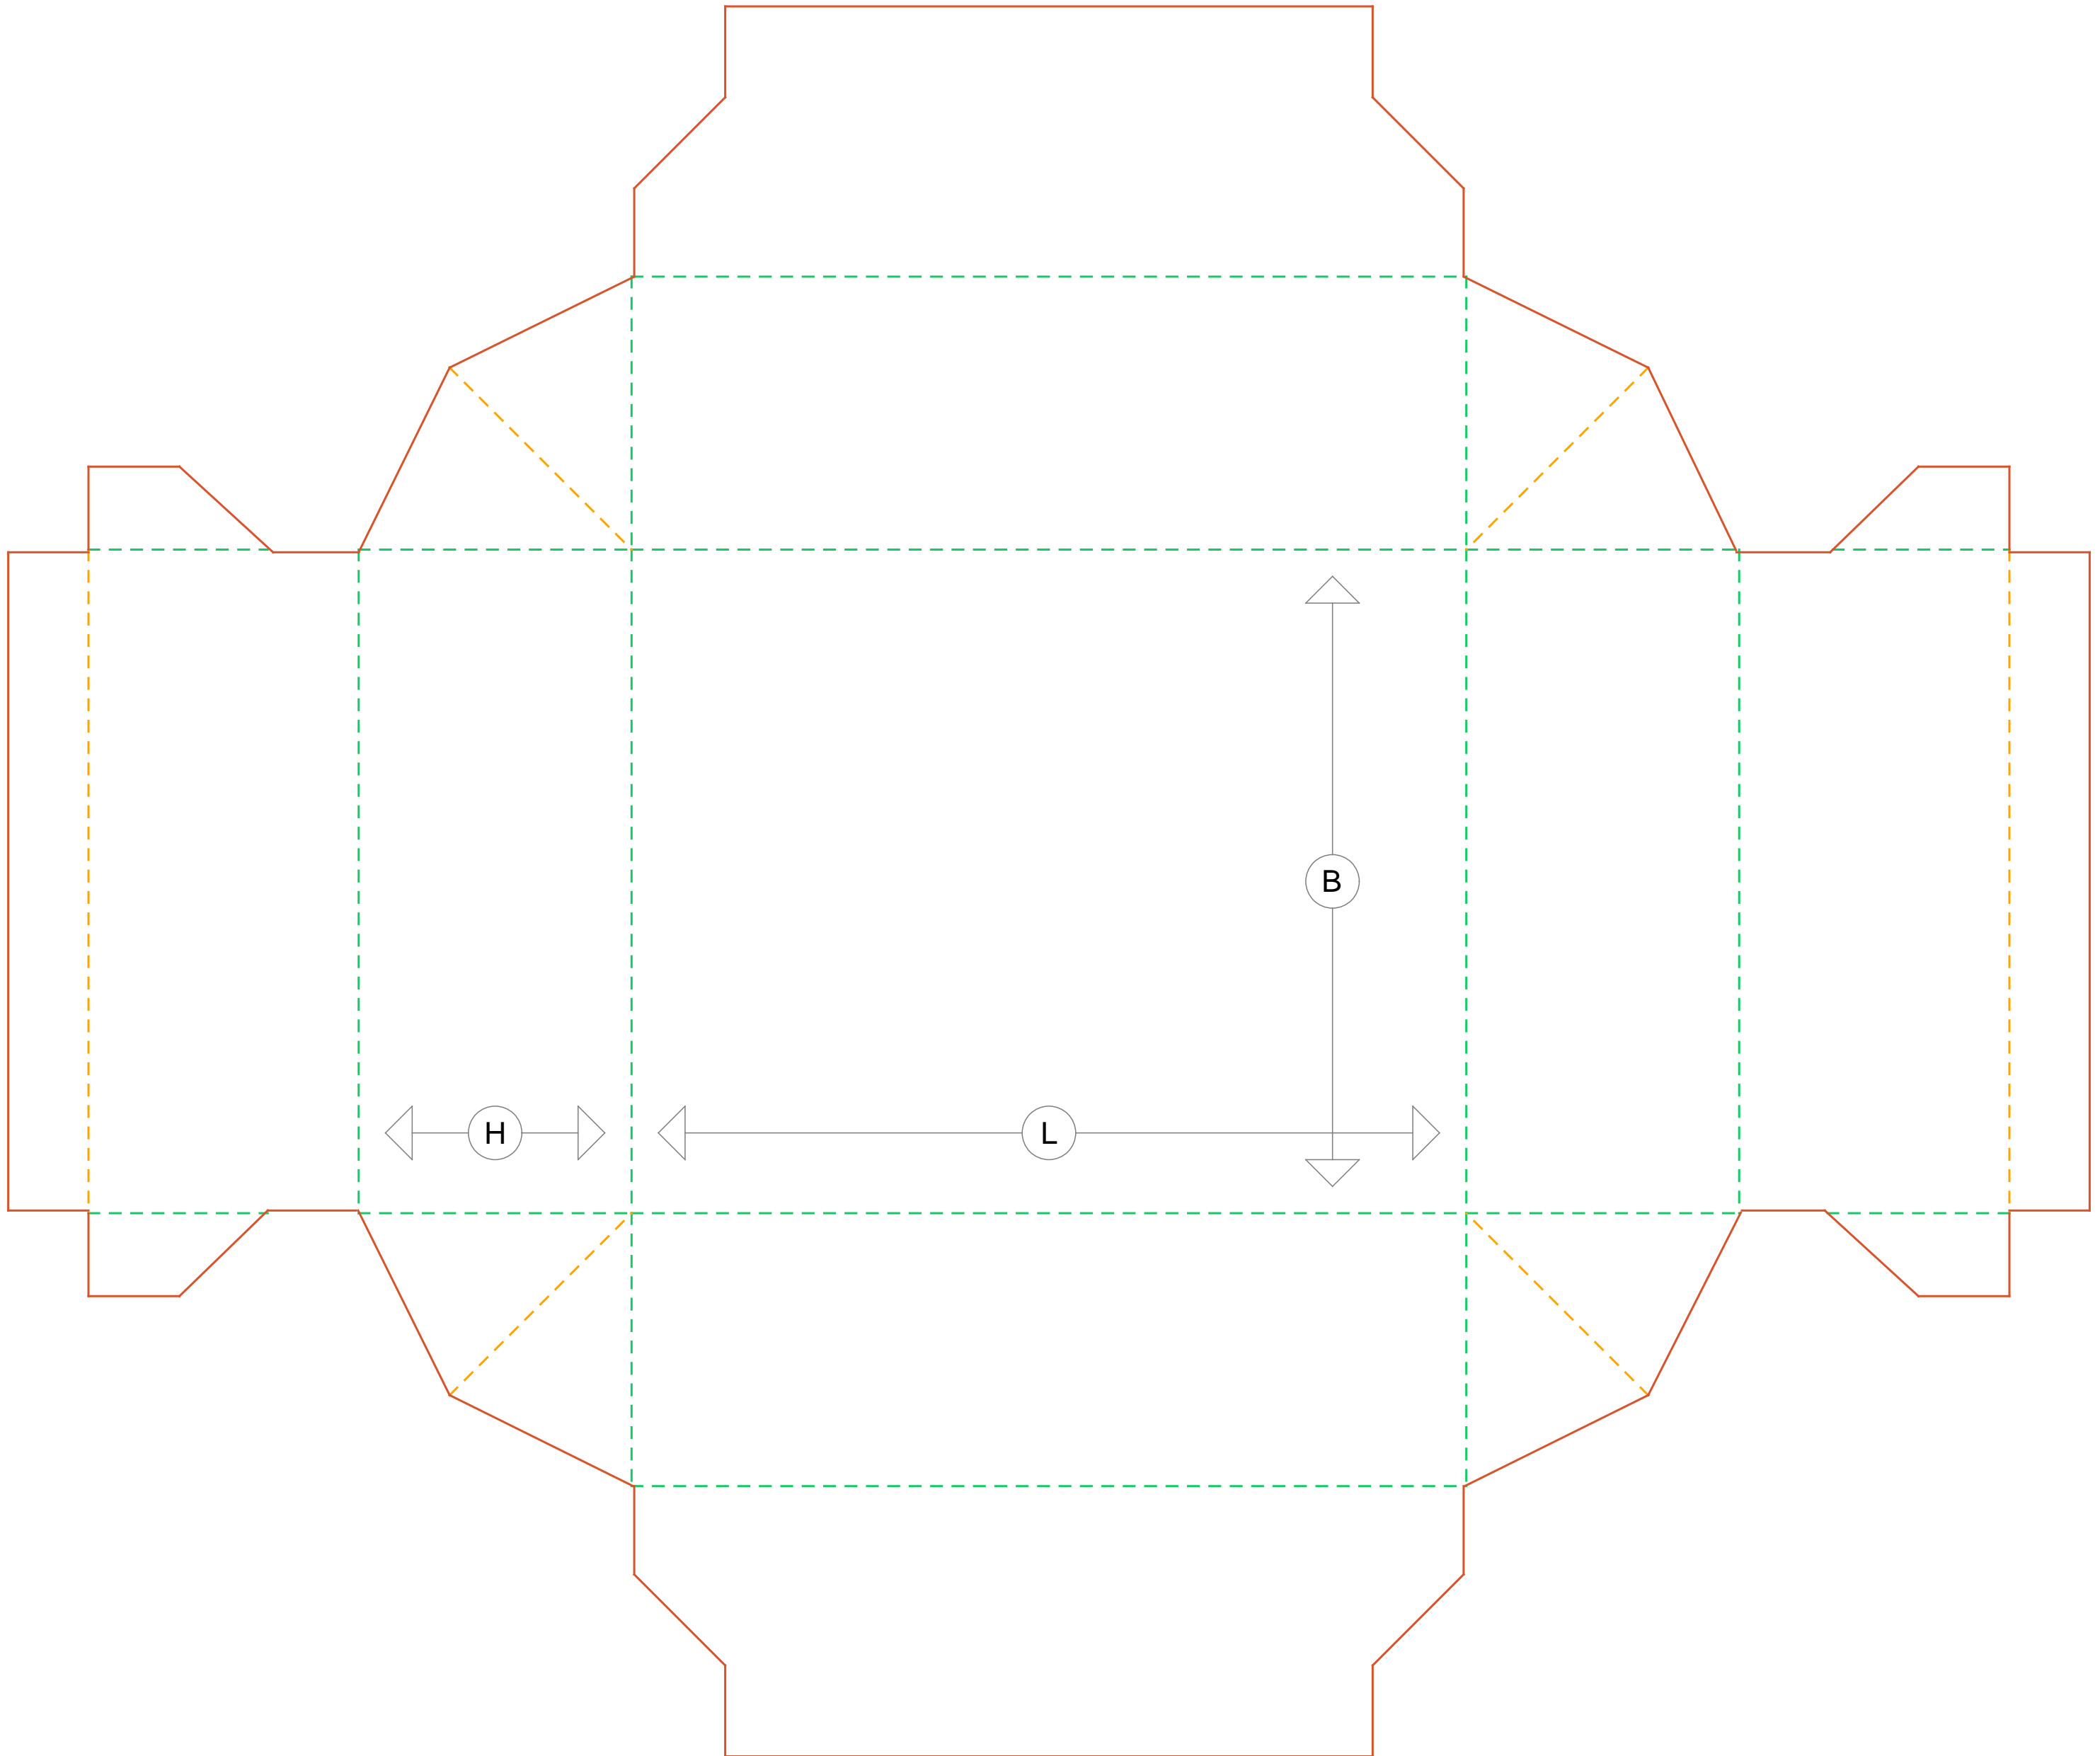

50x150x120 (HxLxB) - Bund
OBS: Husk at tjekke vedhæftet guide for placering af design.
Husk at dine trykfiler skal bestå af to pdf-filer. Én med skabelon og en uden.

50x150x120 (HxLxB) - Låg

OBS: Husk at tjekke vedhæftet guide for placering af design.
Husk at dine trykfiler skal bestå af to pdf-filer. En med skabelon og en uden.